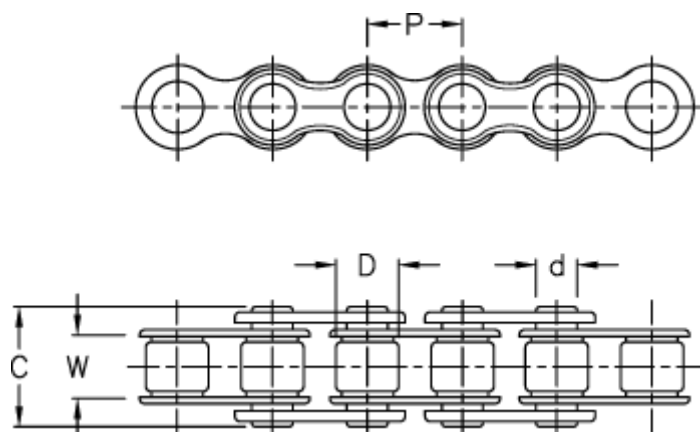

Varenummer: 6100510070
Beskrivelse: KLEEchain rullekæde simplex - 3/4" 12-B1
Åben kæde på metermål

Mål

| | |
|----------------|----------|
| Betegnelse | = 12 B-1 |
| Brudkraft | = 32200N |
| C | = 22.5 |
| d | = 5.72 |
| D | = 12.07 |
| Kæde størrelse | = 3/4" |
| P | = 19.05 |
| W | = 11.68 |